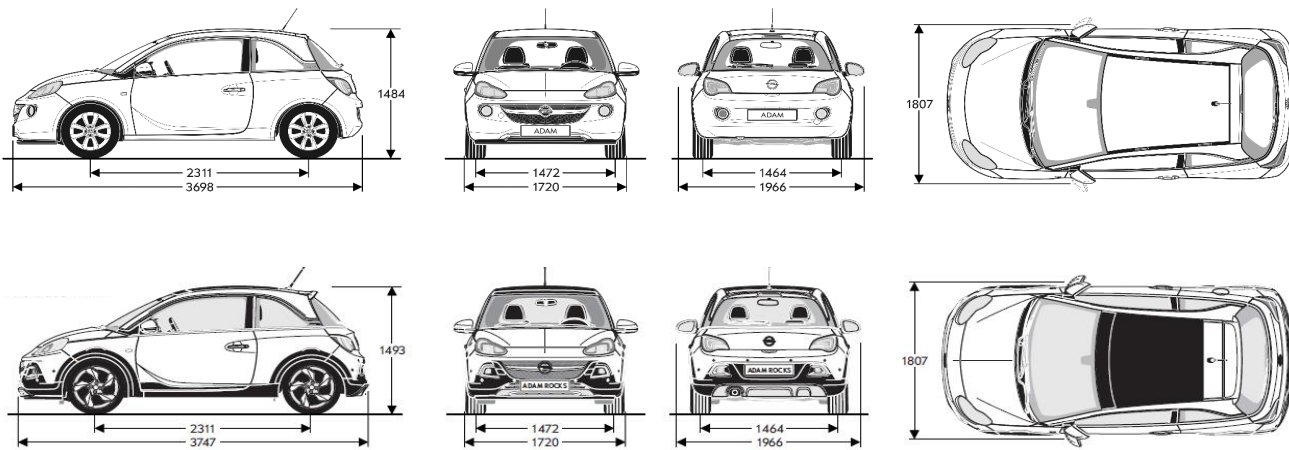

ADAM / ADAM S	ADAM ROCKS/ ADAM ROCKS S
BUITENAFMETINGEN in mm		
Lengte	3,698	3,747
Breedte met uitgeklapte / ingeklapte buitenspiegels	1.966 / 1.720	1.966 / 1.720
Hoogte (leeggewicht)	1,484	1,493
Wielbasis	2,311	2,311
Spoorbreedte, vooraan	1,472	1,472
Spoorbreedte, achteraan	1,464	1,464
DRAAICIRKEL in m		
Stoeprand tot stoeprand	9.8 / 10.74	9.8 / 10.74
AFMETING BAGAGERUIMTE in mm (volgens ECIE-methode)		
Lengte van de laadvloer tot de achterbank	462	462
Lengte van de laadvloer met neergeklapte achterbank	1,041	1,041
Breedte tussen de wielkasten	954	954
Maximale breedte	963	963
Hoogte opening	493	493
INHOUD BAGAGERUIMTE in liters (volgens ECIE-methode)		
Tot hoedenplank	170	170
GEWICHTEN & ASBELASTING in kg (volgens 70/156/EEC)		
Toegelaten totaalgewicht	1.470 / 1.565	1.480 / 1.545
Laadvermogen	452 / 519	495 / 504
Toegelaten asbelasting, vooraan	800 / 875	800 / 850
Toegelaten asbelasting, achteraan	680 / 750	680 / 750
Toegelaten daklast¹	50	50
OVERIGE MATEN		
Inhoud brandstoftank in liters	38	38
Inhoud LPG-tank in liters (max. vulgraad 80%)	41	N.V.T.

¹ Rekening houdend met het bruto toegestane totaalgewicht. Om veiligheidsredenen wordt een maximale snelheid van 120 km/u aanbevolen met dakbelasting.

AFMETINGEN

alle afmetingen in mm