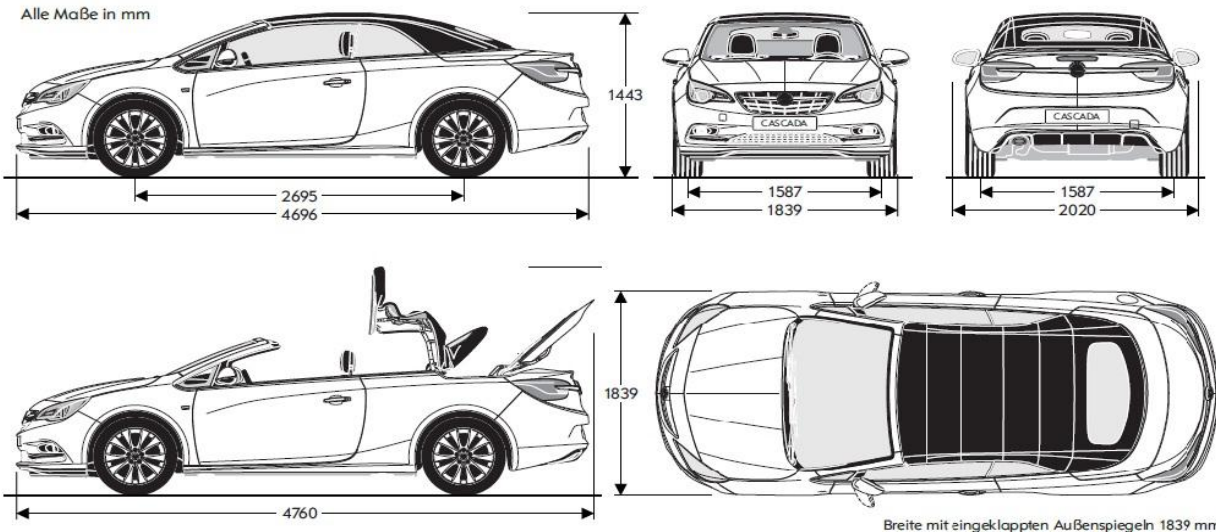

BUITENAFMETINGEN in mm

Lengte	4.696
Breedte met uitgeklapte / ingeklapte buitenspiegels	2.020/1.839
Hoogte (leeggewicht)	1.443
Maximale hoogte bij in/uitklappen softtop	2.103
Wielbasis	2.695
Spoorbreedte, vooraan	1.587
Spoorbreedte, achteraan	1.587

DRAAICIRKEL in m

Stoeprand tot stoeprand	11,8

AFMETING BAGAGERUIMTE in mm (volgens ECIE-methode)

Lengte van de laadvloer tot de achterbank	1.818
Lengte van de laadvloer met neergeklapte achterbank	1.121
Breedte tussen de wielkasten	626
Maximale breedte	1.057
Hoogte opening	775

INHOUD BAGAGERUIMTE in liters (volgens ECIE-methode)

Tot bovenkant achterbankleuning (Gesloten dak)	380
Tot bovenkant achterbankleuning (Geopend dak)	280
Tot achterleuning voorste zitrij met tweede zitrij neergeklapt (Gesloten dak)	750
Tot achterleuning voorste zitrij met tweede zitrij neergeklapt (Geopend dak)	650
Vermindering van bagageruimte met een ruimtebesparend reservewiel	30

GEWICHTEN & ASBELASTING in kg (volgens 70/156/EEC)

Toegelaten totaalgewicht	2.105 - 2.215
Laadvermogen	384 - 417
Toegelaten asbelasting, vooraan	1.115 - 1.215
Toegelaten asbelasting, achteraan	1.010

OVERIGE MATEN

Inhoud brandstoftank in liters	56

AFMETINGEN

alle afmetingen in mm

Cascada-A Cabrio2

Alle Maße in mm

Breite mit eingeklappten Außenspiegeln 1839 mm