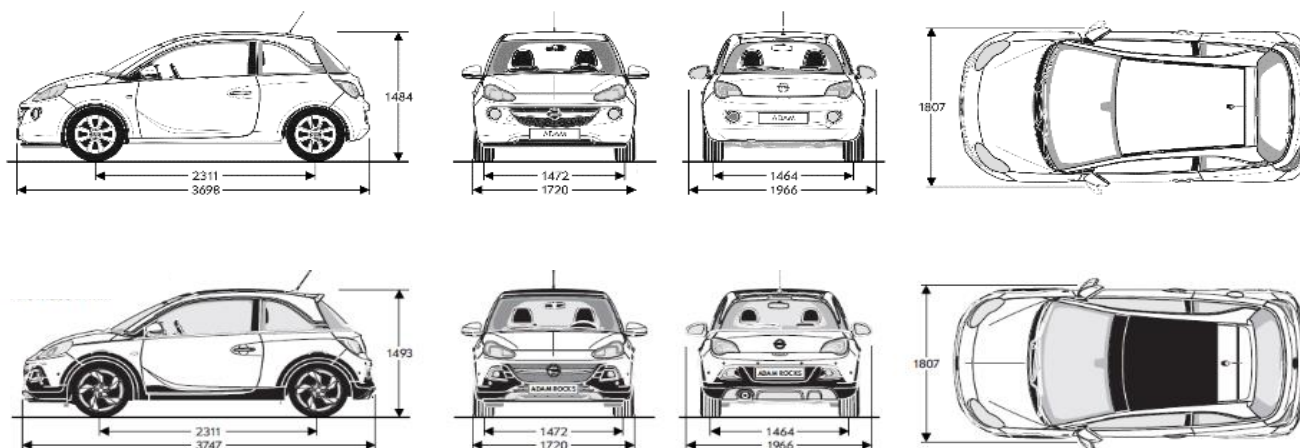

ADAM / ADAM S	ADAM ROCKS / ADAM ROCKS S
BUITENAFMETINGEN in mm		
Lengte	3,698	3,747
Breedte met uitgeklapte / ingeklapte buitenspiegels	1.966 / 1.720	1.966 / 1.720
Hoogte (leeggewicht)	1,484	1,493
Wielbasis	2,311	2,311
Spoorbreedte, vooraan	1,472	1,472
Spoorbreedte, achteraan	1,464	1,464
DRAAICIRKEL in m		
Stoeprand tot stoeprand	9.8 / 10.74	9.8 / 10.74
AFMETING BAGAGERUIMTE in mm (volgens ECIE-methode)		
Lengte van de laadvloer tot de achterbank	462	462
Lengte van de laadvloer met neergeklapte achterbank	1,041	1,041
Breedte tussen de wielkasten	954	954
Maximale breedte	963	963
Hoogte opening	493	493
INHOUD BAGAGERUIMTE in liters (volgens ECIE-methode)		
Tot hoedenplank	170	170
GEWICHTEN & ASBELASTING in kg (volgens 70/156/EEC)		
Toegelaten totaalgewicht	1.470 / 1.565	1.480 / 1.545
Laadvermogen	452 / 519	495 / 504
Toegelaten asbelasting, vooraan	800 / 875	800 / 850
Toegelaten asbelasting, achteraan	680 / 750	680 / 750
Toegelaten daklast¹	50	50
OVERIGE MATEN		
Inhoud brandstoftank in liters	38	38

¹ Rekening houdend met het bruto toegestane totaalgewicht. Om veiligheidsredenen wordt een maximale snelheid van 120 km/u aanbevolen met dakbelasting.

AFMETINGEN

alle afmetingen in mm