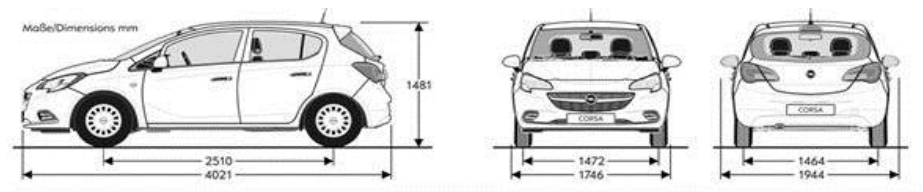

TECHNISCHE SPECIFICATIES OPEL CORSA

3-deurs

5-deurs

BUITENAFMETINGEN in mm

Lengte	4021	4021
Breedte met uitgeklapte / ingeklapte buitenspiegels	1944 / 1775	1944 / 1775
Hoogte (leeggewicht)	1479	1481
Wielbasis	2510	2510
Spoorbreedte, vooraan	1472	
Spoorbreedte, achteraan	1464	1464

DRAAICIRKEL in m

Muur tot muur	11.0	11.0
Stoeprand tot stoeprand	10.6	10.6

AFMETING BAGAGERUIMTE in mm (volgens ECIE-methode)

Lengte van de laadvloer tot de achterbank	705	705
Lengte van de laadvloer met neergeklapte achterbank	1372	1372
Breedte tussen de wielkasten	944	944
Maximale breedte opening	969	969
Hoogte opening	650	683

INHOUD BAGAGERUIMTE in liters (volgens ECIE-methode)

Tot bovenkant achterbankleuning	280	285
Tot bovenkant bestuurdersstoel	750	710
Tot onder het dak	1090	1120

GEWICHTEN & ASBELASTING in kg (volgens 70/156/EEC)

Leeggewicht, incl. bestuurder*	1141 - 1199	1163 - 1237
Toegelaten totaalgewicht*	1605 - 1665	1625 - 1695
Laadvermogen	691	684
Toegelaten asbelasting, vooraan*	845 - 915	845 - 915
Toegelaten asbelasting, achteraan	800	800
Toegelaten daklast**	75	75

OVERIGE MATEN

Inhoud brandstoftank in liters	45	45
Inhoud LPG tank in liters (max. vulgraad 80%)	42	42

*Gewichten afhankelijk per motor, raadpleeg uw dealer voor meer informatie

**Rekening houdend met het bruto toegestane totaalgewicht. Om veiligheidsredenen wordt een maximale snelheid van 120 km/u aanbevolen met dakbelasting.