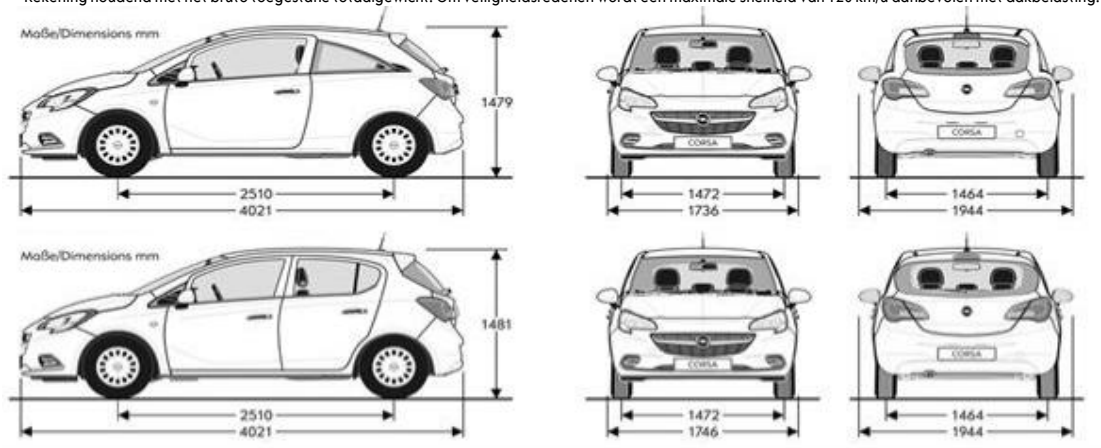

TECHNISCHE SPECIFICATIES OPEL CORSA

3-deurs

5-deurs

BUITENAFMETINGEN in mm

Lengte	4021	4021
Breedte met uitgeklapte / ingeklapte buitenspiegels	1944 / 1775	1944 / 1775
Hoogte (leeggewicht)	1479	1481
Wielbasis	2510	2510
Spoorbreedte, vooraan	1472	
Spoorbreedte, achteraan	1464	1464

DRAAICIRKEL in m

Muur tot muur	11.0	11.0
Stoeprand tot stoeprand	10.6	10.6

AFMETING BAGAGERUIMTE in mm (volgens ECIE-methode)

Lengte van de laadvloer tot de achterbank	705	705
Lengte van de laadvloer met neergeklapte achterbank	1372	1372
Breedte tussen de wielkasten	944	944
Maximale breedte opening	969	969
Hoogte opening	650	683

INHOUD BAGAGERUIMTE in liters (volgens ECIE-methode)

Tot bovenkant achterbankleuning	280	285
Tot bovenkant bestuurdersstoel	750	710
Tot onder het dak	1090	1120

GEWICHTEN & ASBELASTING in kg (volgens 70/156/EEC)

Leeggewicht, incl. bestuurder*	1141 - 1199	1163 - 1237
Toegelaten totaalgewicht*	1605 - 1665	1625 - 1695
Laadvermogen	691	684
Toegelaten asbelasting, vooraan*	845 - 915	845 - 915
Toegelaten asbelasting, achteraan	800	800
Toegelaten daklast**	75	75

OVERIGE MATEN

Inhoud brandstoftank in liters	45	45
Inhoud LPG tank in liters (max. vulgraad 80%)	42	42

*Gewichten afhankelijk per motor, raadpleeg uw dealer voor meer informatie

**Rekening houdend met het bruto toegestane totaalgewicht. Om veiligheidsredenen wordt een maximale snelheid van 120 km/u aanbevolen met dakbelasting.