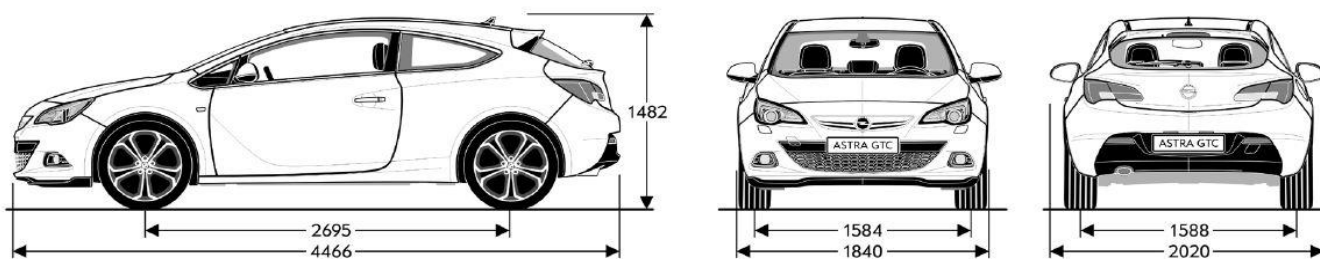

BUITENAFMETINGEN in mm

Lengte	4.466
Breedte met uitgeklapte / ingeklapte buitenspiegels	2.020 / 1.840
Hoogte (leeggewicht)	1.482
Wielbasis	2.695
Spoorbreedte, vooraan	1.584
Spoorbreedte, achteraan	1.588

DRAAICIRKEL in m

Stoeprand tot stoeprand	10,9

AFMETING BAGAGERUIMTE in mm (volgens ECIE-methode)

Lengte van de laadvloer tot de achterbank	855
Lengte van de laadvloer met neergeklapte achterbank	1.617
Breedte tussen de wielkasten	980
Maximale breedte	886
Hoogte opening	512

INHOUD BAGAGERUIMTE in liters (volgens ECIE-methode)

Tot hoedenplank	380
Tot onder het dak	1.165

GEWICHTEN & ASBELASTING in kg (volgens 70/156/EEC)

Toegelaten totaalgewicht	2.040
Laadvermogen¹	490
Toegelaten asbelasting, vooraan	1140
Toegelaten asbelasting, achteraan	930
Toegelaten daklast¹	100

OVERIGE MATEN

Inhoud brandstoftank in liters	56

AFMETINGEN

alle afmetingen in mm

¹ Rekening houdend met het bruto toegestane totaalgewicht. Om veiligheidsredenen wordt een maximale snelheid van 120 km/u aanbevolen met dakbelasting.