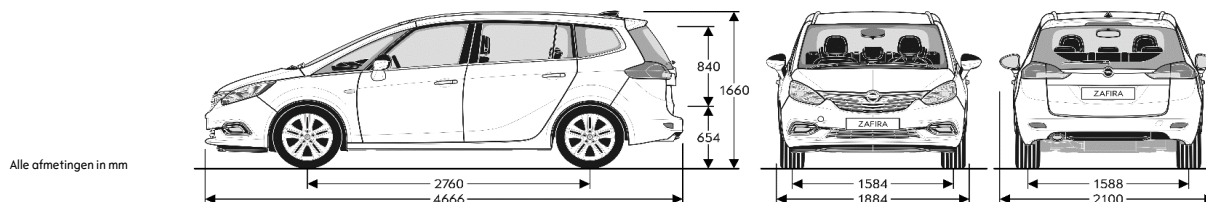

TECHNISCHE SPECIFICATIES OPEL ZAFIRA

BUITENAFMETINGEN in mm

Lengte	4.657
Breedte met uitgeklapte / ingeklapte buitenspiegels	1,884 / 2,118
Hoogte (leeggewicht)	1.687
Wielbasis	2.760
Spoorbreedte, vooraan	1.584
Spoorbreedte, achteraan	1.588

DRAAICIRKEL in m

Muur tot muur	11,4

AFMETING BAGAGERUIMTE in mm (volgens ECIE-methode)

Lengte van de laadvloer tot de achterbank	1.093
Lengte van de laadvloer met neergeklapte achterbank	1.832
Breedte tussen de wielkasten	1.057
Maximale breedte	1.057
Hoogte opening	840

INHOUD BAGAGERUIMTE in liters (volgens ECIE-methode)

Tot bovenkant achterbankleuning	710
Tot onder het dak met derde en tweede zitrij neergeklapt	1.860

GEWICHTEN & ASBELASTING in kg (volgens 70/156/EEC)

Laadvermogen	682 - 702
Toegelaten asbelasting, vooraan	1,090 - 1,230
Toegelaten asbelasting, achteraan	1.205
Toegelaten daklast¹	100

OVERIGE MATEN

Inhoud brandstoftank in liters	58
Inhoud LPG-tank in liters (max. vulgraad 80%)	87
Inhoud brandstoftank CNG in kilogram	25
Inhoud hulpbrandstoftank (benzine) in liters (alleen bij CNG motor)	14

¹ Rekening houdend met het bruto toegestane totaalgewicht. Om veiligheidsredenen wordt een maximale snelheid van 120 km/u aanbevolen met dakbelasting.