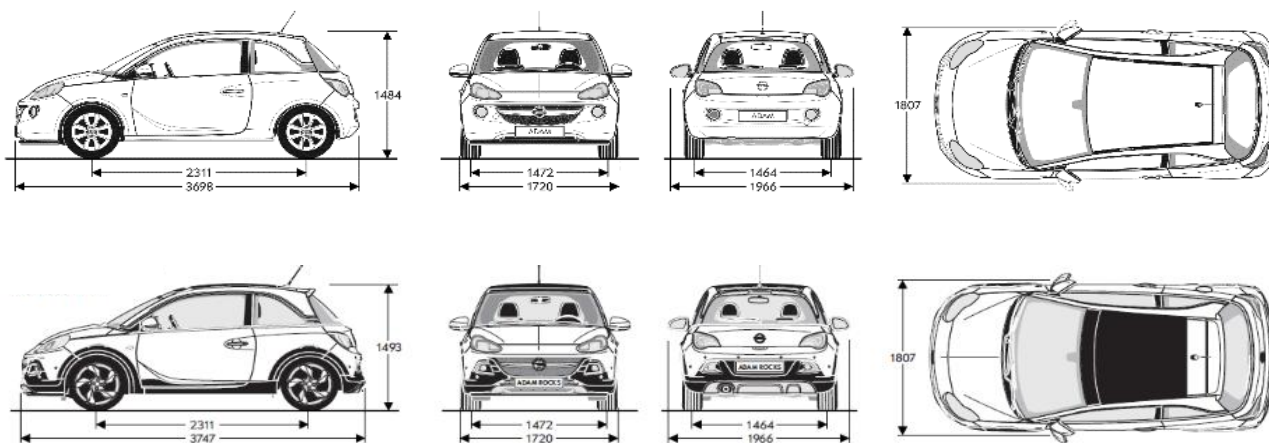

TECHNISCHE SPECIFICATIES OPEL ADAM

	ADAM / ADAM S	ADAM ROCKS/ ADAM ROCKS S
BUITENAFMETINGEN in mm		
Lengte	3,698	3,747
Breedte met uitgeklapte / ingeklapte buitenspiegels	1.966 / 1.720	1.966 / 1.720
Hoogte (leeggewicht)	1,484	1,493
Wielbasis	2,311	2,311
Spoorbreedte, vooraan	1,472	1,472
Spoorbreedte, achteraan	1,464	1,464
DRAAICIRKEL in m		
Stoeprand tot stoeprand	9.8/10.74	9.8/10.74
AFMETING BAGAGERUIMTE in mm (volgens ECIE-methode)		
Lengte van de laadvloer tot de achterbank	462	462
Lengte van de laadvloer met neergeklapte achterbank	1,041	1,041
Breedte tussen de wielkasten	954	954
Maximale breedte	963	963
Hoogte opening	493	493
INHOUD BAGAGERUIMTE in liters (volgens ECIE-methode)		
Tot hoedenplank	170	170
GEWICHTEN & ASBELASTING in kg (volgens 70/156/EEC)		
Toegelaten totaalgewicht	1.470 / 1.565	1.480 / 1.545
Laadvermogen	452 / 519	495 / 504
Toegelaten asbelasting, vooraan	800 / 875	800 / 850
Toegelaten asbelasting, achteraan	680 / 750	680 / 750
Toegelaten daklast¹	50	50
OVERIGE MATEN		
Inhoud brandstoftank in liters	38	38
Inhoud LPG-tank in liters (max. vulgraad 80%)	41	N.V.T.

¹ Rekening houdend met het bruto toegestane totaalgewicht. Om veiligheidsredenen wordt een maximale snelheid van 120 km/u aanbevolen met dakbelasting.

AFMETINGEN

alle afmetingen in mm